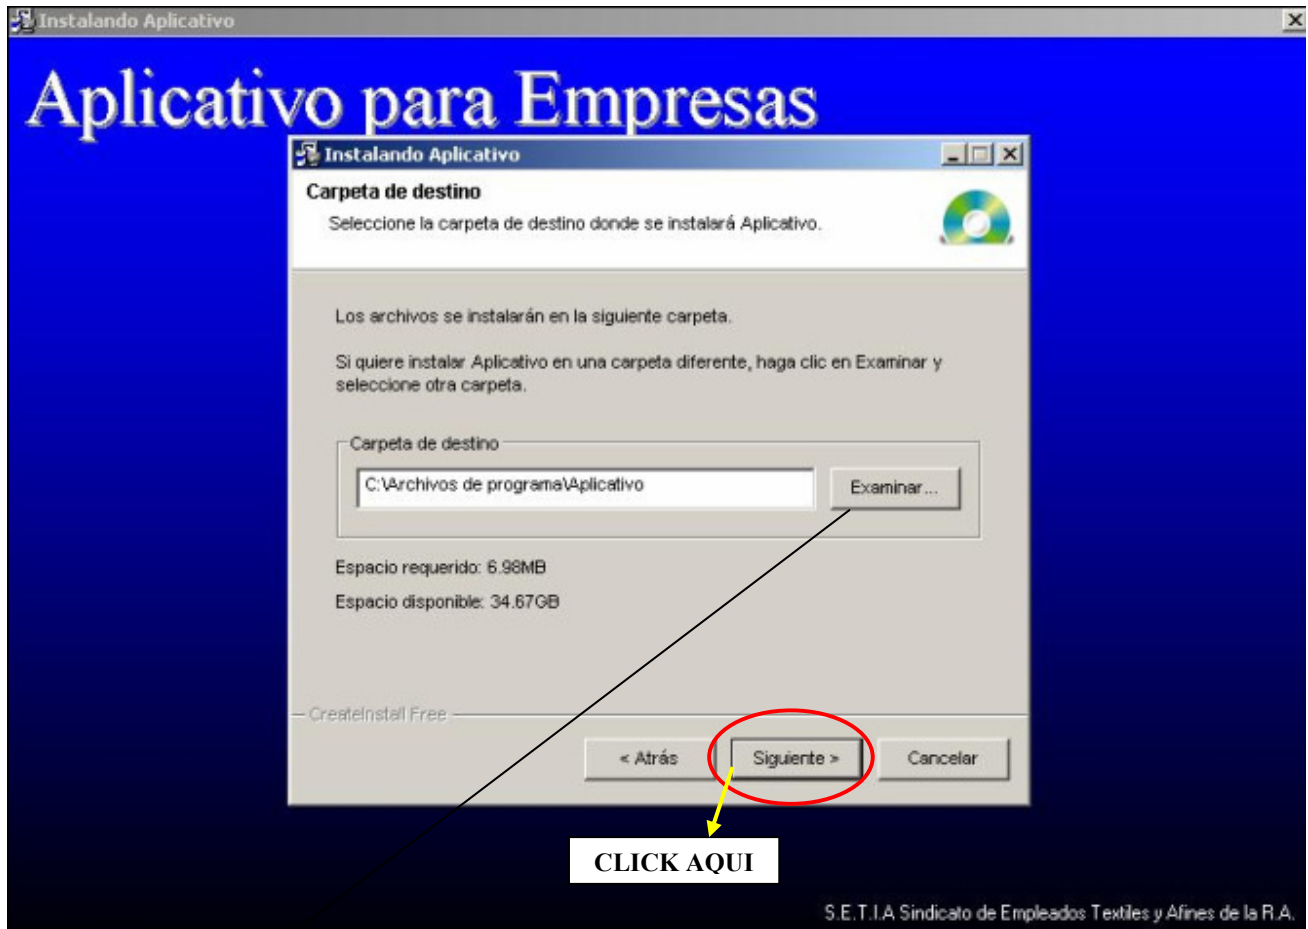

SINDICATO DE EMPLEADOS TEXTILES Y AFINES DE LA R.A.
AV. MONTES DE OCA 1437 Capital Federal.

INSTALACION DEL SISTEMA.

- 1) DESCARGUE EL SISTEMA A SU PC.
- 2) DIRIJASE A LA CARPETA DONDE GUARDO LA DESCARGA DE INTERNET.
- 3) CIERRE TODOS LOS PROGRAMAS ABIERTOS QUE TENGA EN SU PC.
- 4) SIGA LAS INSTRUCCIONES DE LAS SIGUIENTES PANTALLAS:

1^{ER} PANTALLA.

2^{DA} PANTALLA:

SI DESEA PUEDE CAMBIAR LA UBICACIÓN DONDE SE INSTALARA EL SISTEMA

3^{RA} PANTALLA: EL SISTEMA SE ESTA INSTALANDO... NO REALICE NADA.

FIN DE LA INSTALACION: CUANDO APARECE ESTA PANTALLA EL SISTEMA HA QUEDADO INSTALADO EN SU PC.